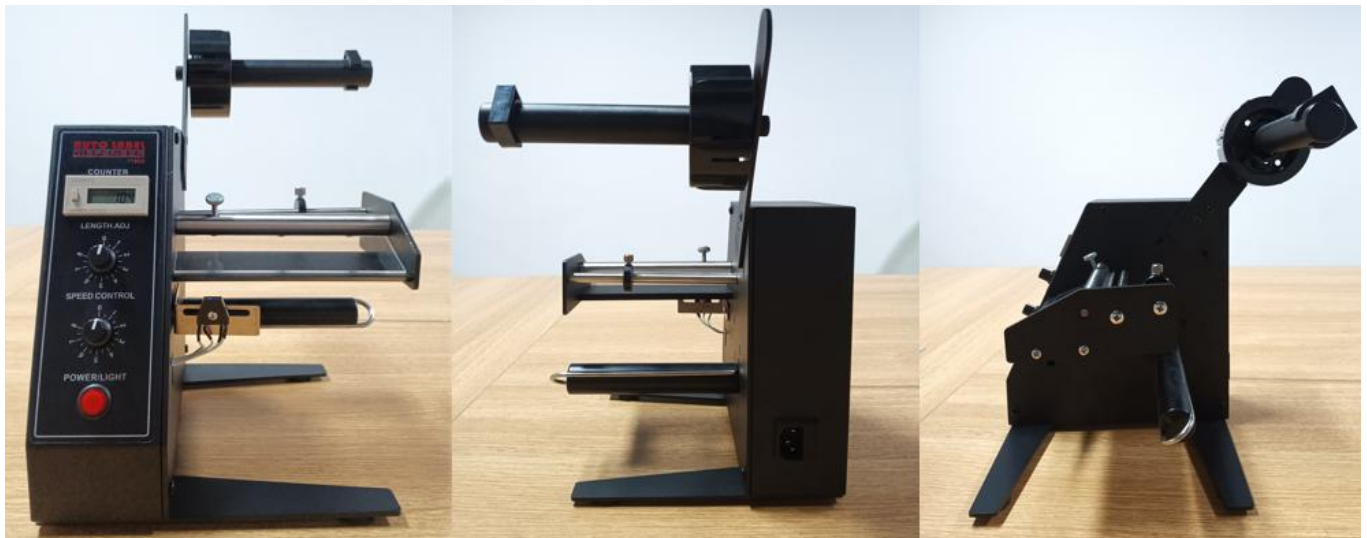

Dispenser de etichete

Aceste dispozitive ajută la îmbunătățirea eficienței proceselor de ambalare, asigurând precizia și viteza aplicării etichetelor.

Dispenser semi-automat de etichete FYJ-1150D

Acest dispozitiv simplu permite utilizatorului să aplice manual etichete pe ambalaje. Este echipat cu un mecanism automat pentru desprinderea etichetelor de pe rolă și pentru alimentarea acestora.

Dispozitivul este dotat cu un contor electronic și un regulator de viteză pentru alimentarea etichetelor. Lățimea maximă a etichetei este de 120 mm.

Avantaje: Preț accesibil, ușurință în utilizare, mobilitate.